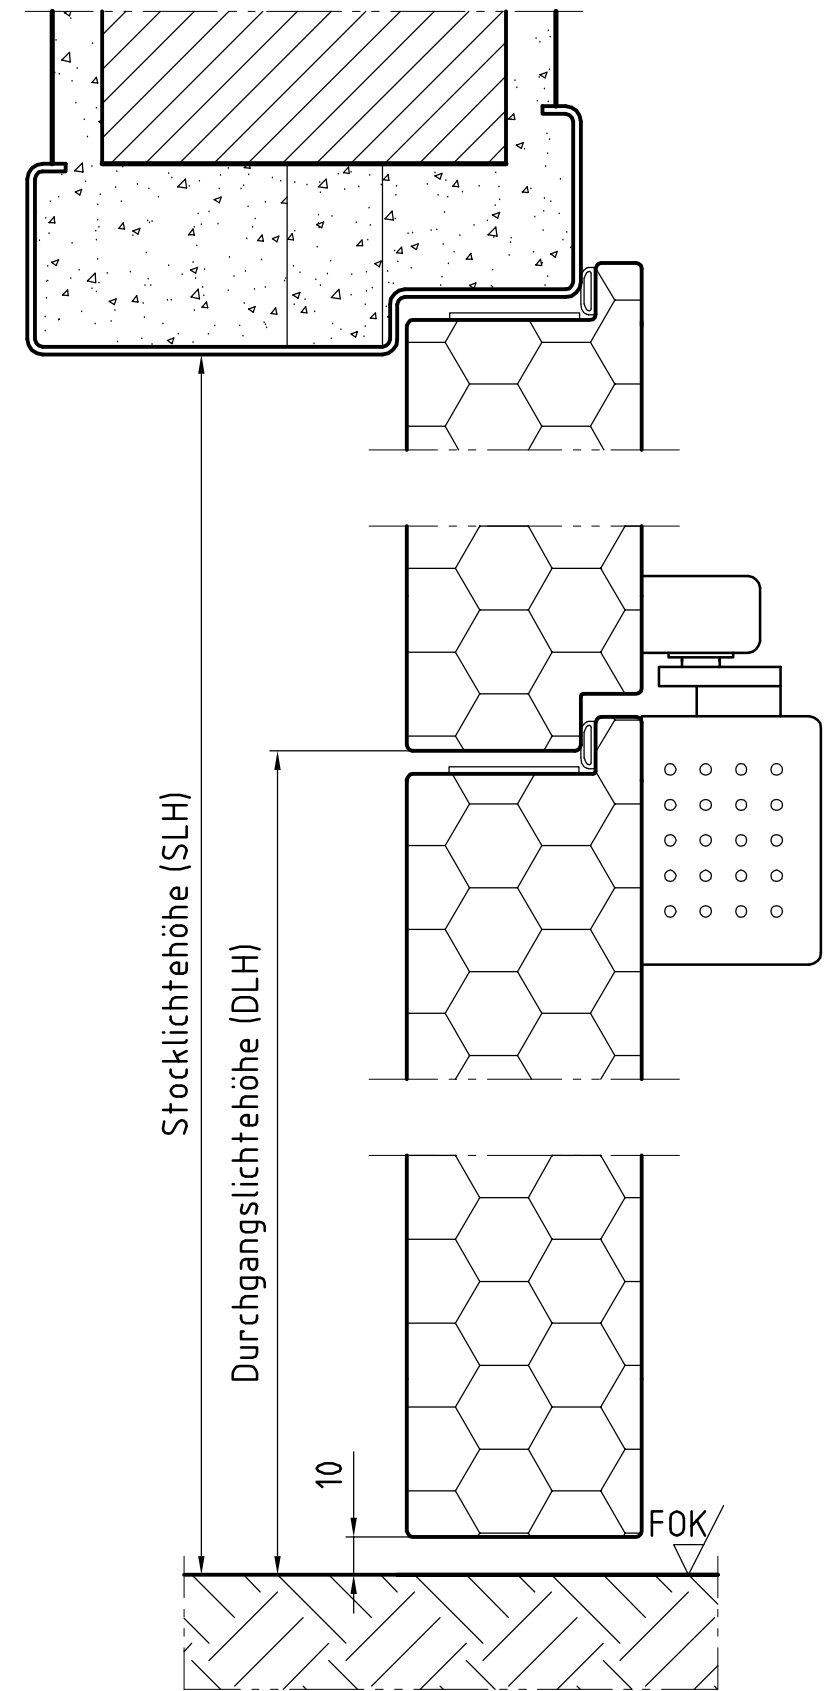

M1:20

Stocklichtbreite (SLB)

Planinhalt	Gezeichnet	Datum
	A.Stadler	18.08.2008
EI90 überfältz 1-flügelig + Oberteil	Projektnummer	Masstab
		1:2
Ansicht und Schnitte	PENEDER  <i>FAST FORWARD</i> FEUERSCHUTZ	
430.09.012		