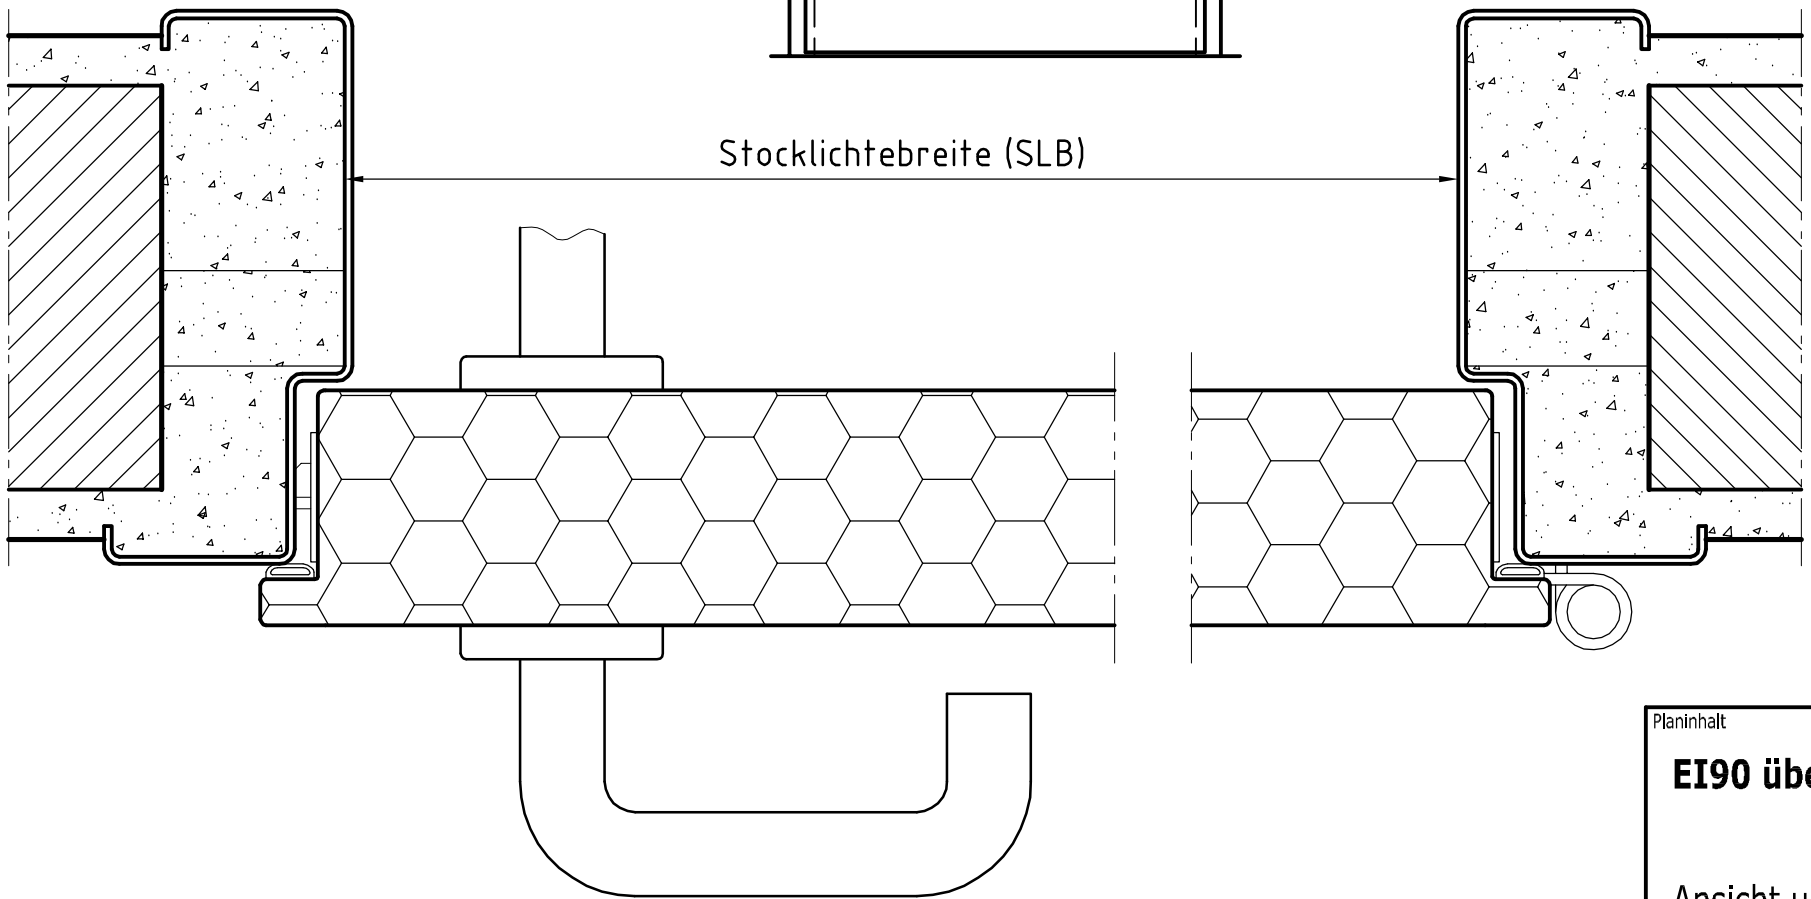

M1:20

Stocklichtbreite (SLB)

Planinhalt	Gezeichnet	Datum
	A.Stadler	18.08.2008
EI90 überfältz 1-flügelig + Oberteil	Projektnummer	Masstab
		1:2
Ansicht und Schnitte	PENEDER  <i>FAST FORWARD</i> FEUERSCHUTZ	
430.09.012		