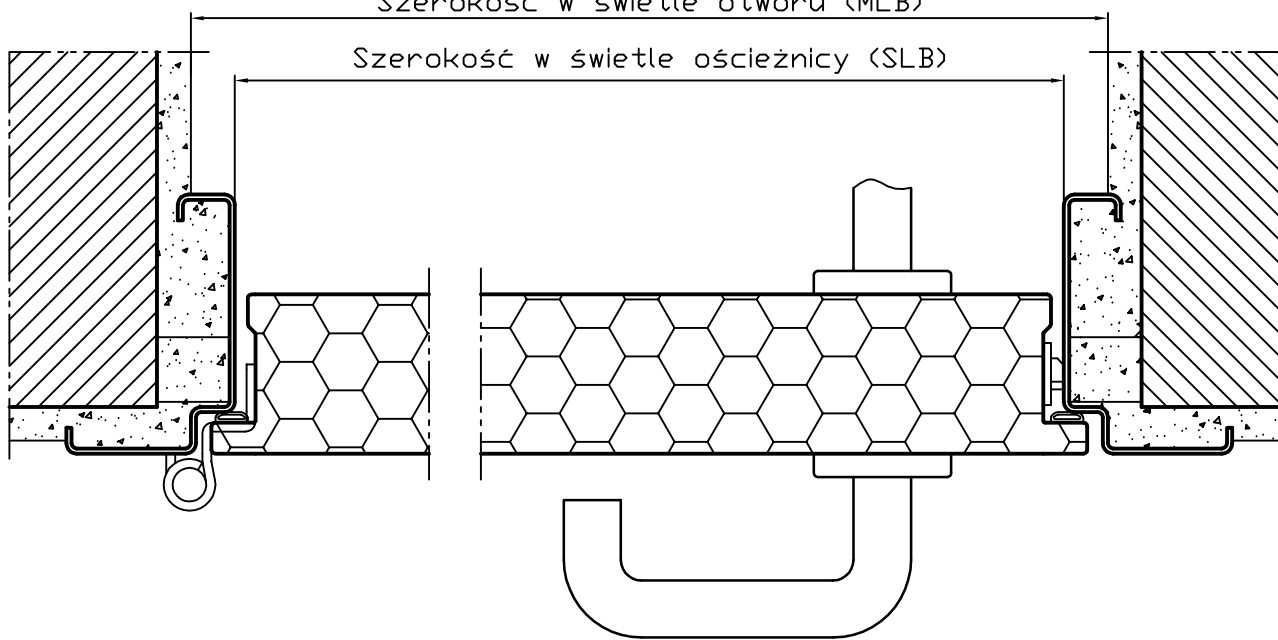

M1:20
DIN, Lewe

Szerokość w świetle otworu (MLB)

Szerokość w świetle ościeżnicy (SLB)

Wysokość w świetle otworu (MLH)

Wysokość w świetle ościeżnicy (SLH)

10

FOK

Zastrzegamy sobie prawo
do zmian technicznych

Tolerancja wyłaru DIN 7168		Powierzchnia	Skala 1:2	Pozycja - Ilość
Sporządzone		Data 05.03.2010	Nazwisko HG	Peneder ST 00/EI30, 1-skrzydłowe Widok, Przekrój
PENEDER FAST FORWARD FEUERSCHUTZ		430.09.009		