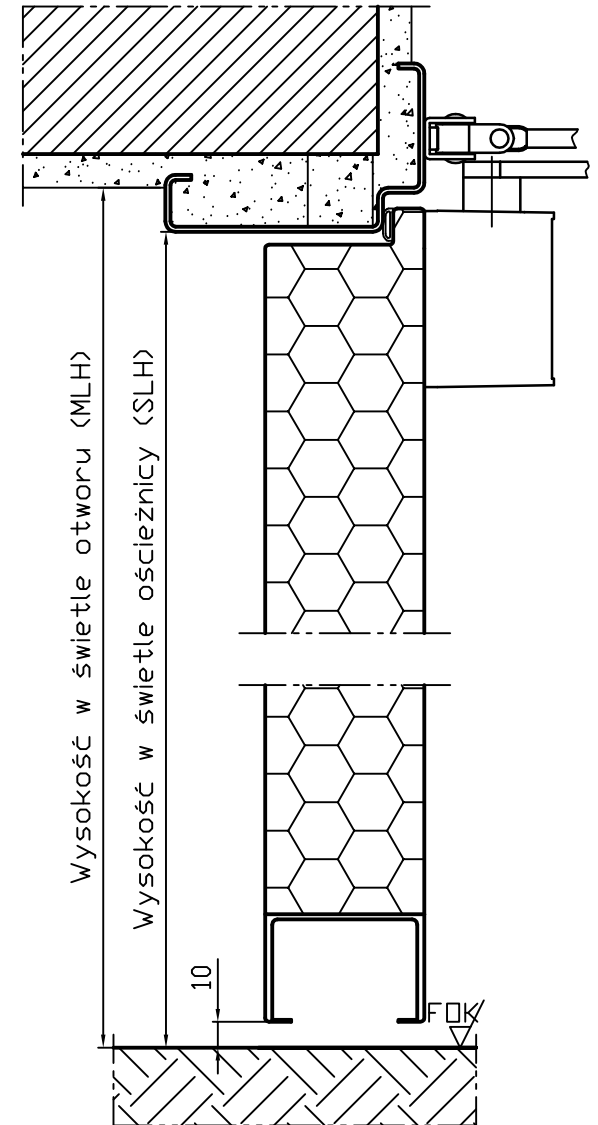

M1:20
DIN, Lewe

Szerokość w świetle otworu (MLB)

Szerokość w świetle ościeżnicy (SLB)

Wysokość w świetle otworu (MLH)

Wysokość w świetle ościeżnicy (SLH)

10

FOK

Zastrzegamy sobie prawo
do zmian technicznych

Tolerancja wyłaru DIN 7168		Powierzchnia	Skala 1:2	Pozycja - Ilość
Sporządzone		Data 05.03.2010	Nazwisko HG	Peneder ST 00/EI30, 1-skrzydłowe Widok, Przekrój
PENEDER FAST FORWARD FEUERSCHUTZ		430.09.009		