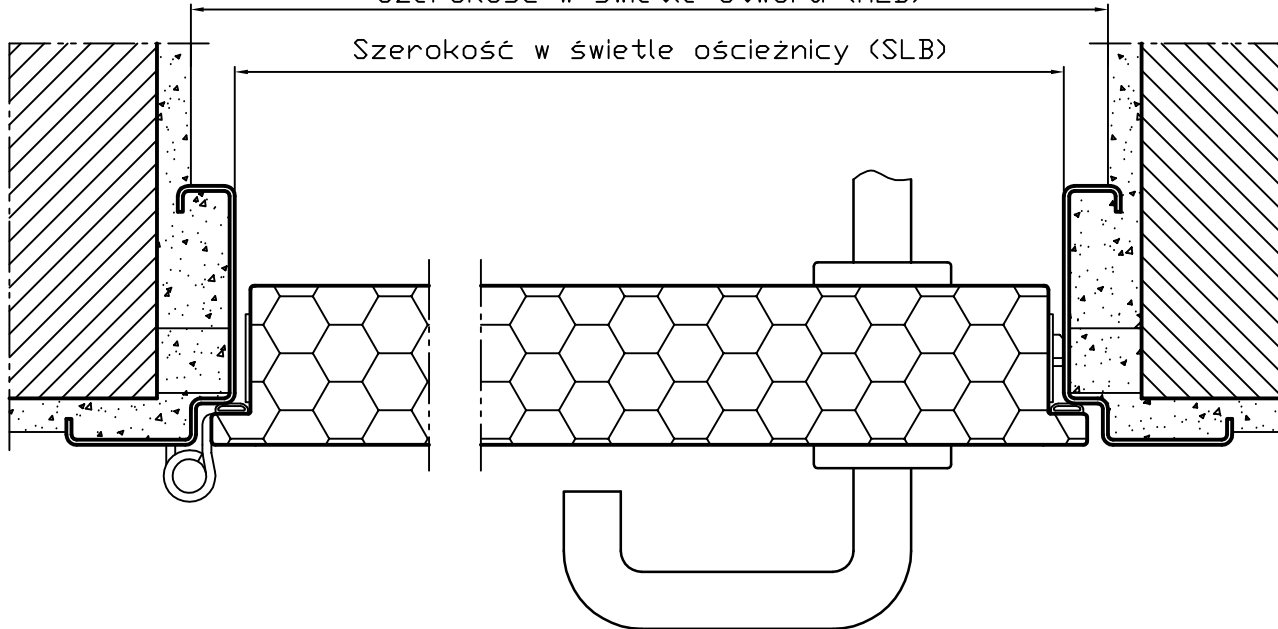

M1:20  
DIN, Lewe

Szerokość w świetle otworu (MLB)

Szerokość w świetle ościeżnicy (SLB)

Wysokość w świetle otworu (MLH)

Wysokość w świetle ościeżnicy (SLH)

10

FOK

Zastrzegamy sobie prawo  
do zmian technicznych

Tolerancja wyłazłu DIN 7168		Powierzchnia	Skala 1:2	Pozycja - Ilość
Sporządzone		Data 05.03.2010	Nazwisko HG	<b>Peneder ST</b> 00/EI90, 1-skrzydłowe Widok, Przekrój
<b>PENEDER</b> FAST FORWARD FEUERSchUTZ		430.09.017		