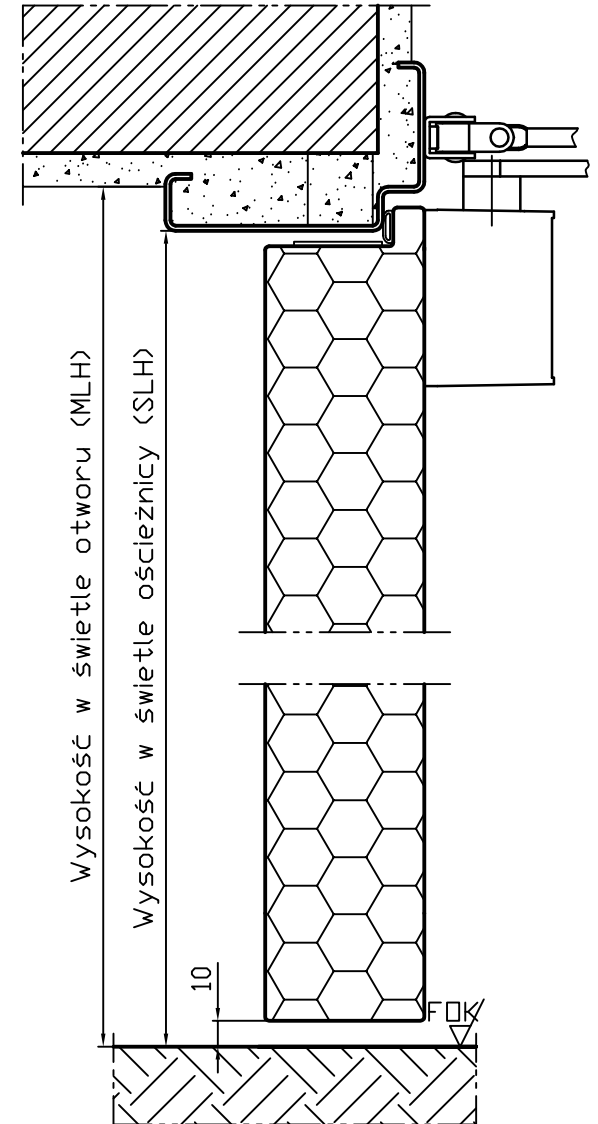

M1:20  
DIN, Lewe

Szerokość w świetle otworu (MLB)

Szerokość w świetle ościeżnicy (SLB)

Wysokość w świetle otworu (MLH)

Wysokość w świetle ościeżnicy (SLH)

10

FOK

Zastrzegamy sobie prawo  
do zmian technicznych

Tolerancja wyłazłu DIN 7168		Powierzchnia	Skala 1:2	Pozycja - Ilość
Sporządzone		Data 05.03.2010	Nazwisko HG	<b>Peneder ST</b> 00/EI90, 1-skrzydłowe Widok, Przekrój
<b>PENEDER</b> FAST FORWARD FEUERSchUTZ		430.09.017		