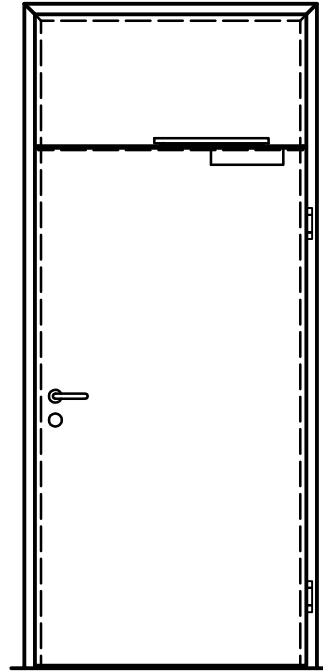

M1:20
DIN, Prawe

Szerokość w świetle ościeżnicy (SLB)

Wysokość w świetle ościeżnicy (SLH)

Wysokość w świetle przejścia (DLH)

10

FOK

Zastrzegamy sobie prawo
do zmian technicznych

Tolerancja wymiaru DIN 7168		Powierzchnia	Skala 1:2	Pozycja - Ilość
Sporządzone		Data 05.03.2010	Nazwisko HG	Peneder UF NIRD 00/EI30/EI90, 1-skrzydłowe Widok, Przekrój
PENEDER  <small>FAST FORWARD</small> FEUERSchUTZ		430.09.502		