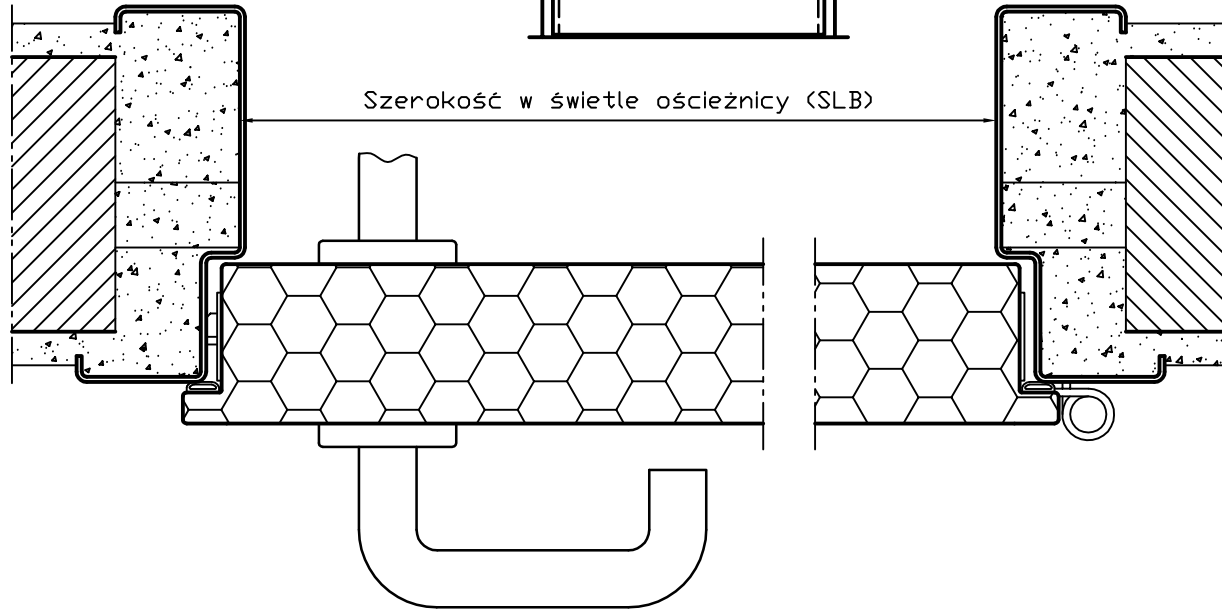

M1:20
DIN, Prawe

Szerokość w świetle ościeżnicy (SLB)

Wysokość w świetle ościeżnicy (SLH)

Wysokość w świetle przejścia (DLH)

10

FOK

Zastrzegamy sobie prawo
do zmian technicznych

Tolerancja wymiaru DIN 7168		Powierzchnia	Skala 1:2	Pozycja - Ilość
Sporządzone		Data 05.03.2010	Nazwisko HG	Peneder UF NIRD 00/EI30/EI90, 1-skrzydłowe Widok, Przekrój
PENEDER  <small>FAST FORWARD</small> FEUERSchUTZ		430.09.502		