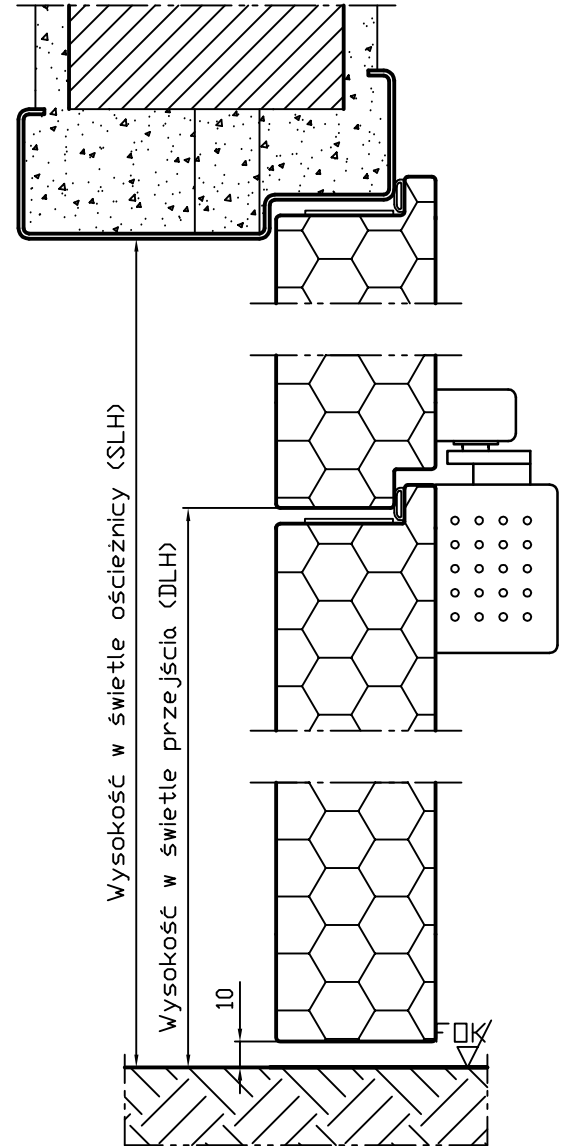

M1:20
DIN, Prawe

Szerokość w świetle ościeżnicy (SLB)

Wysokość w świetle ościeżnicy (SLH)

Wysokość w świetle przejścia (DLH)

10

FOK

Zastrzegamy sobie prawo
do zmian technicznych

Tolerancja wymiaru DIN 7168		Powierzchnia	Skala 1:2	Pozycja - Ilość
Sporządzone		Data 05.03.2010	Nazwisko HG	Peneder UF NIRD 00/EI30/EI90, 1-skrzydłowe Widok, Przekrój
PENEDER  <small>FAST FORWARD</small> FEUERSchUTZ		430.09.502		